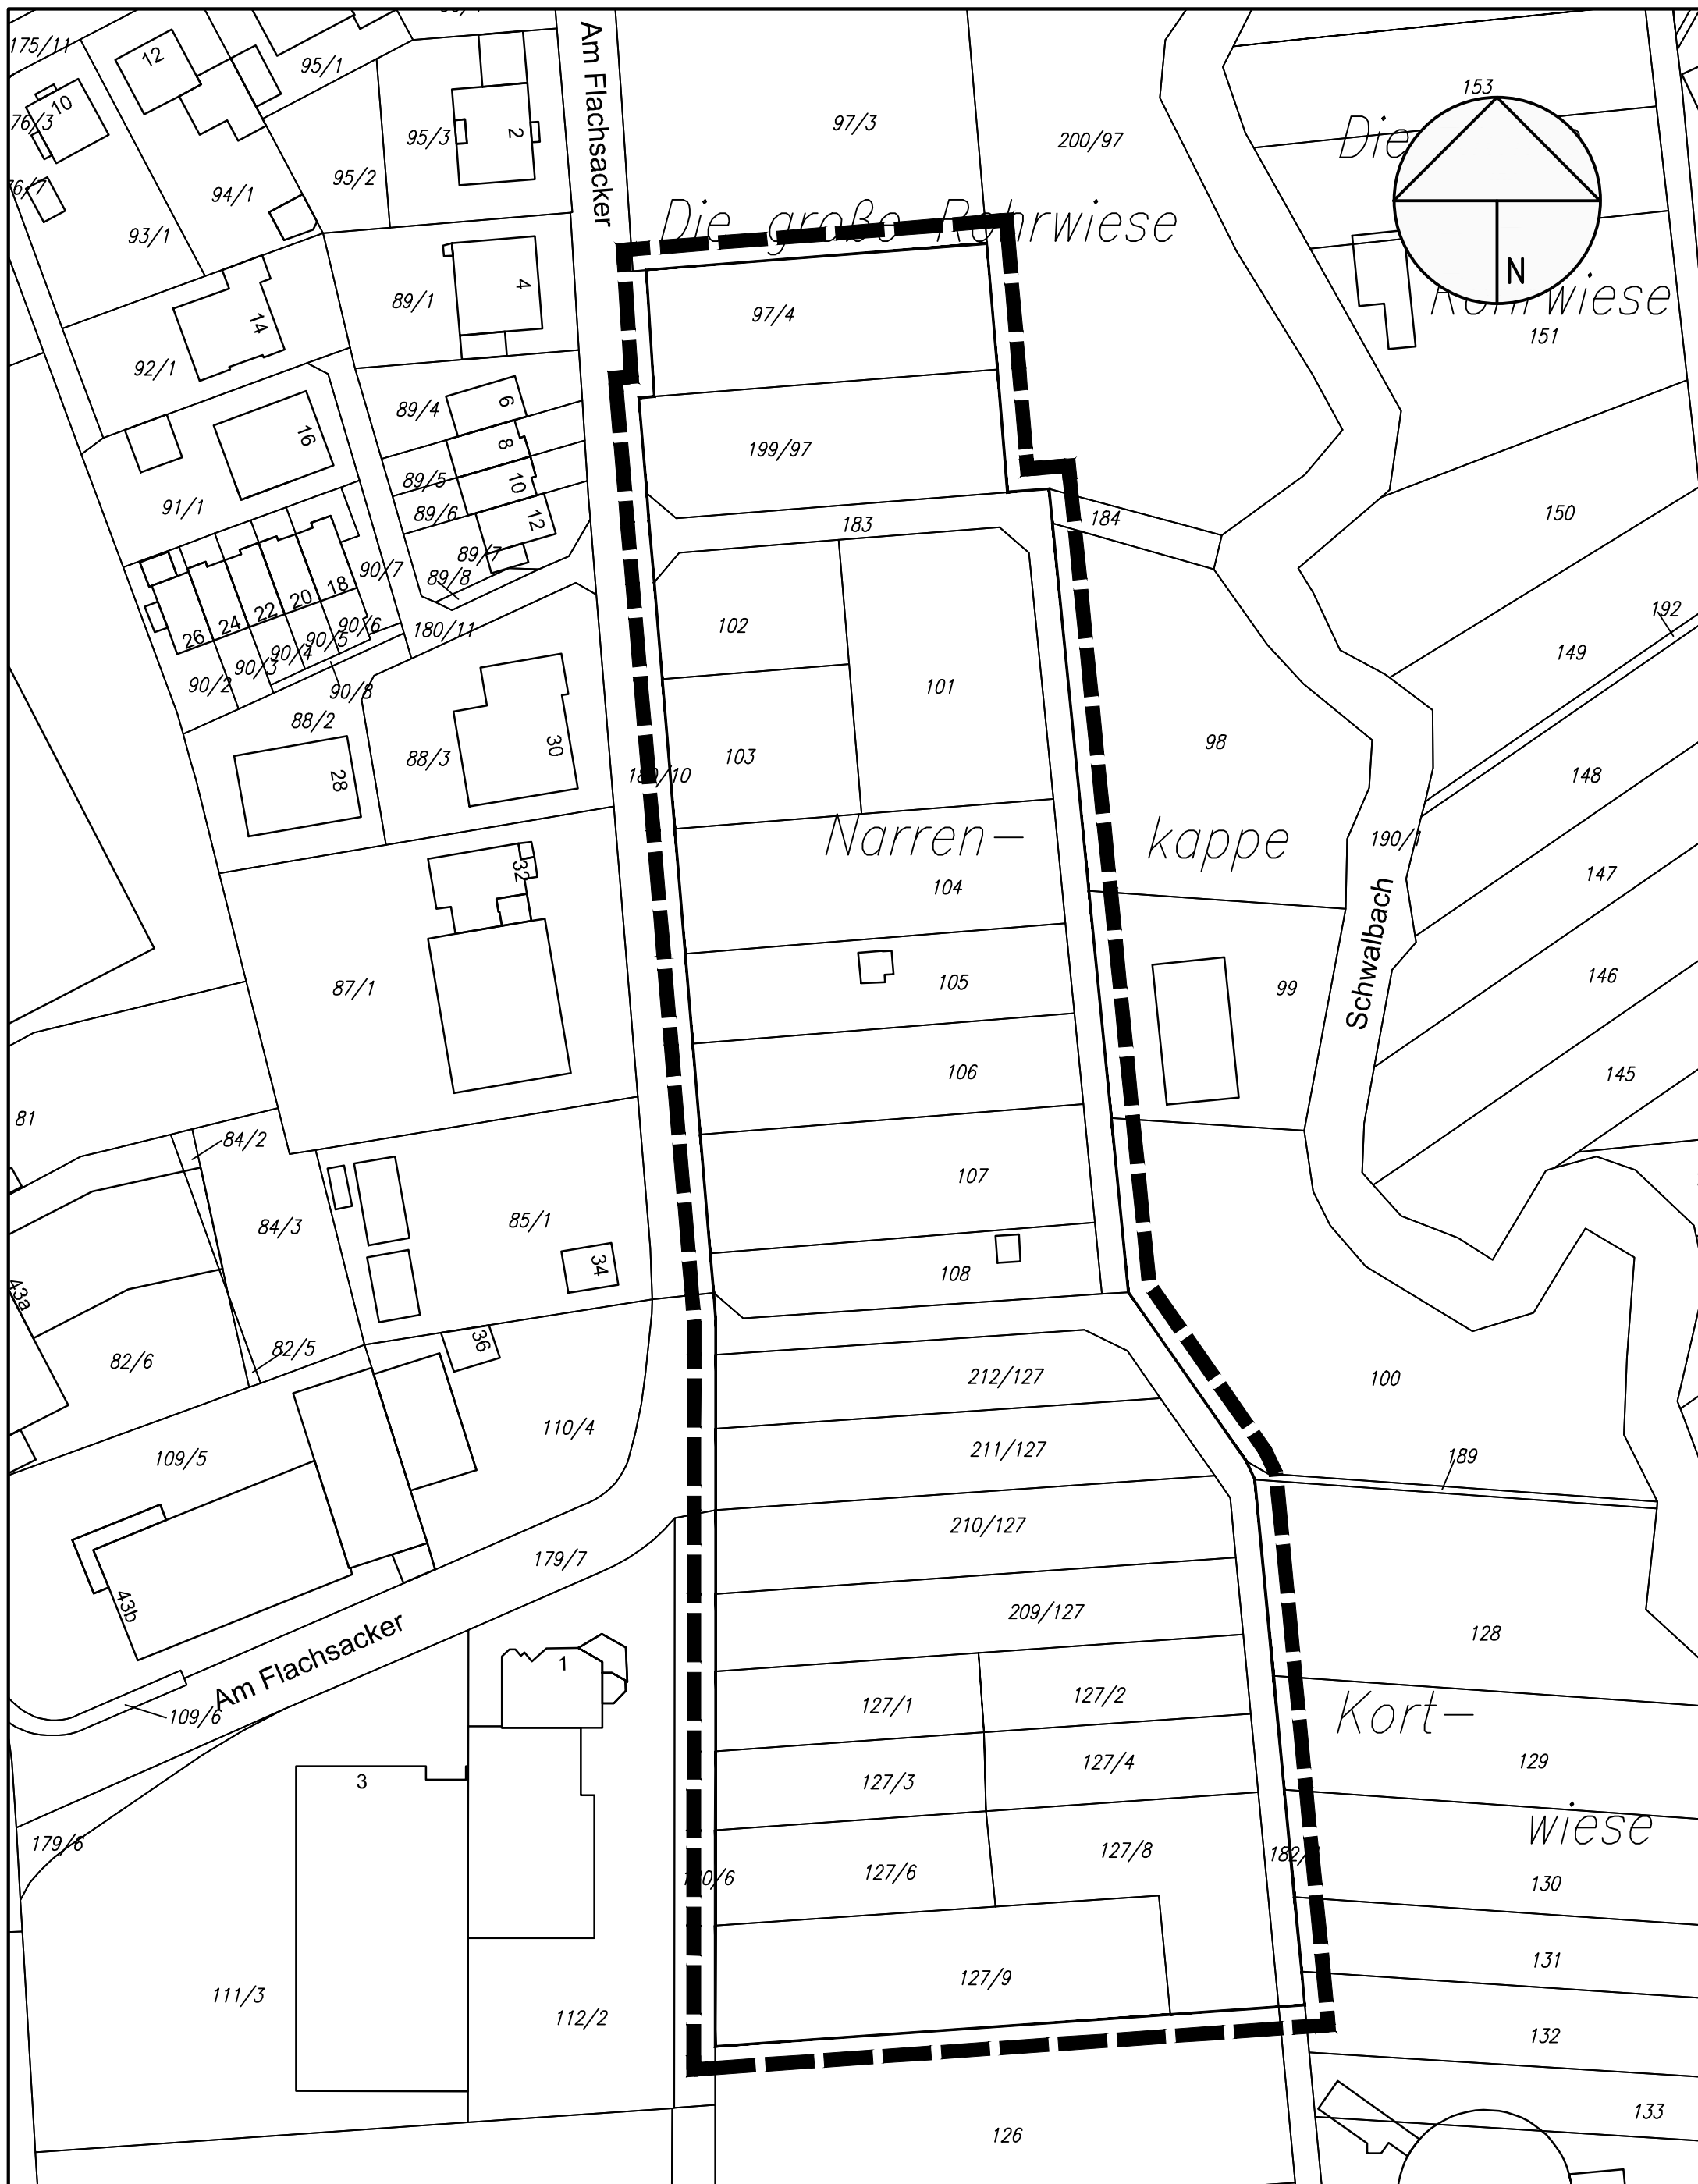

Bebauungsplan Nr. 99 "Östlich der Straße Am Flachsacker"

Grenze des räumlichen Geltungsbereichs