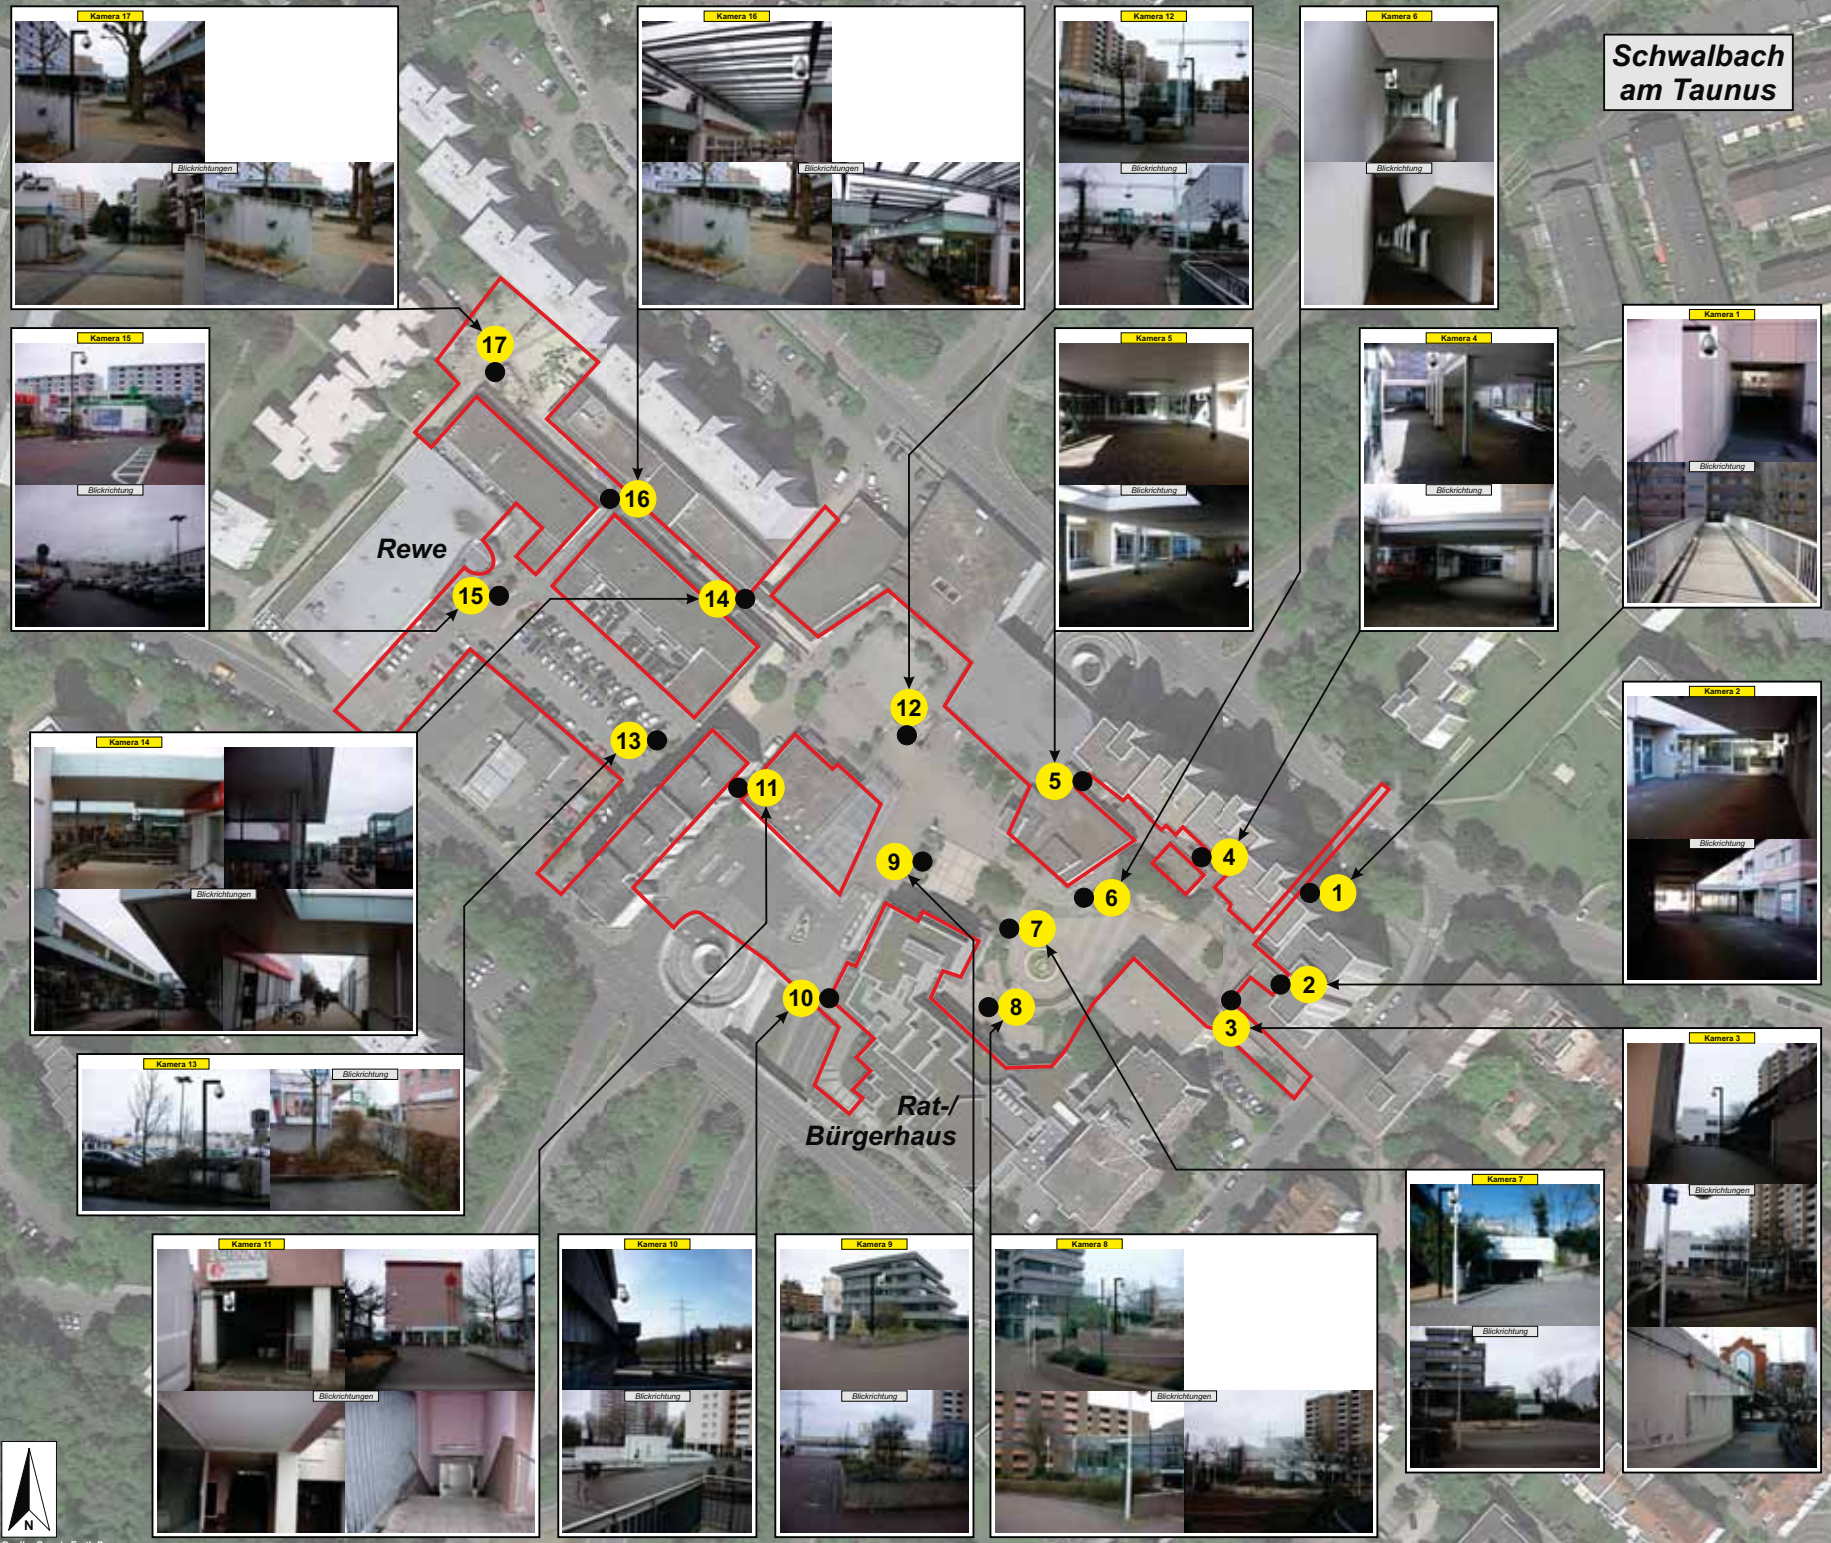

Schwalbach am Taunus

Quelle: Google Earth Pro

Datum	Änderung	Name

D-H-Plan
Entwurfsgesellschaft für Projektentwicklung
Waldstraße 10
65926 Frankfurt am Main

Projekt: Videoschutzanlage auf dem Marktplatz in Schwalbach am Taunus

Entwurfsplanung

Plan: Lageplan mit Kamerastandorten und Blickrichtungen

Datum: 11.03.2014
 Plan-Nr.: 10000000
 Maßstab: 1:500
 Zeichner: [Name]